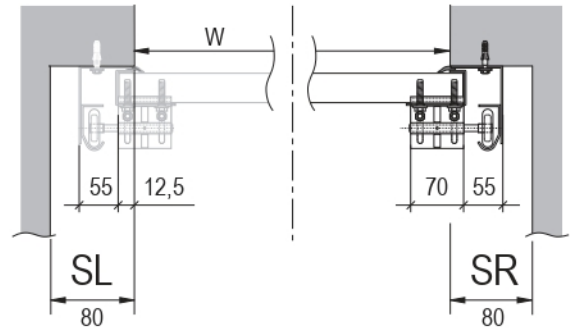

R40 - TM

h перемычка	180 мм (вручную или с электроприводом)
SL / SR пристенки лев/пр	80 мм
Высота проема в свету	H - 30 мм

H	D
≤ 2125	2880
2126 - 2250	3007
2251 - 2500	3260