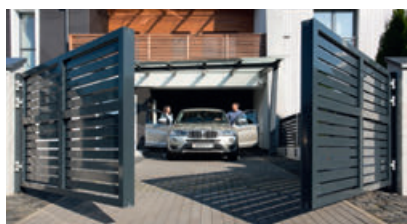

ГАРАЖНЫЕ ВОРОТА PRESTIGE

СИЛЬНАЯ СТОРОНА ВАШЕГО ДОМА

ГК «АЛЮТЕХ» подходит к вопросу обеспечения комфорта комплексно и предлагает весь спектр решений для вашего удобства и безопасности:

Въездные ворота

Откатные и распашные ворота, калитки и секции ограждения.