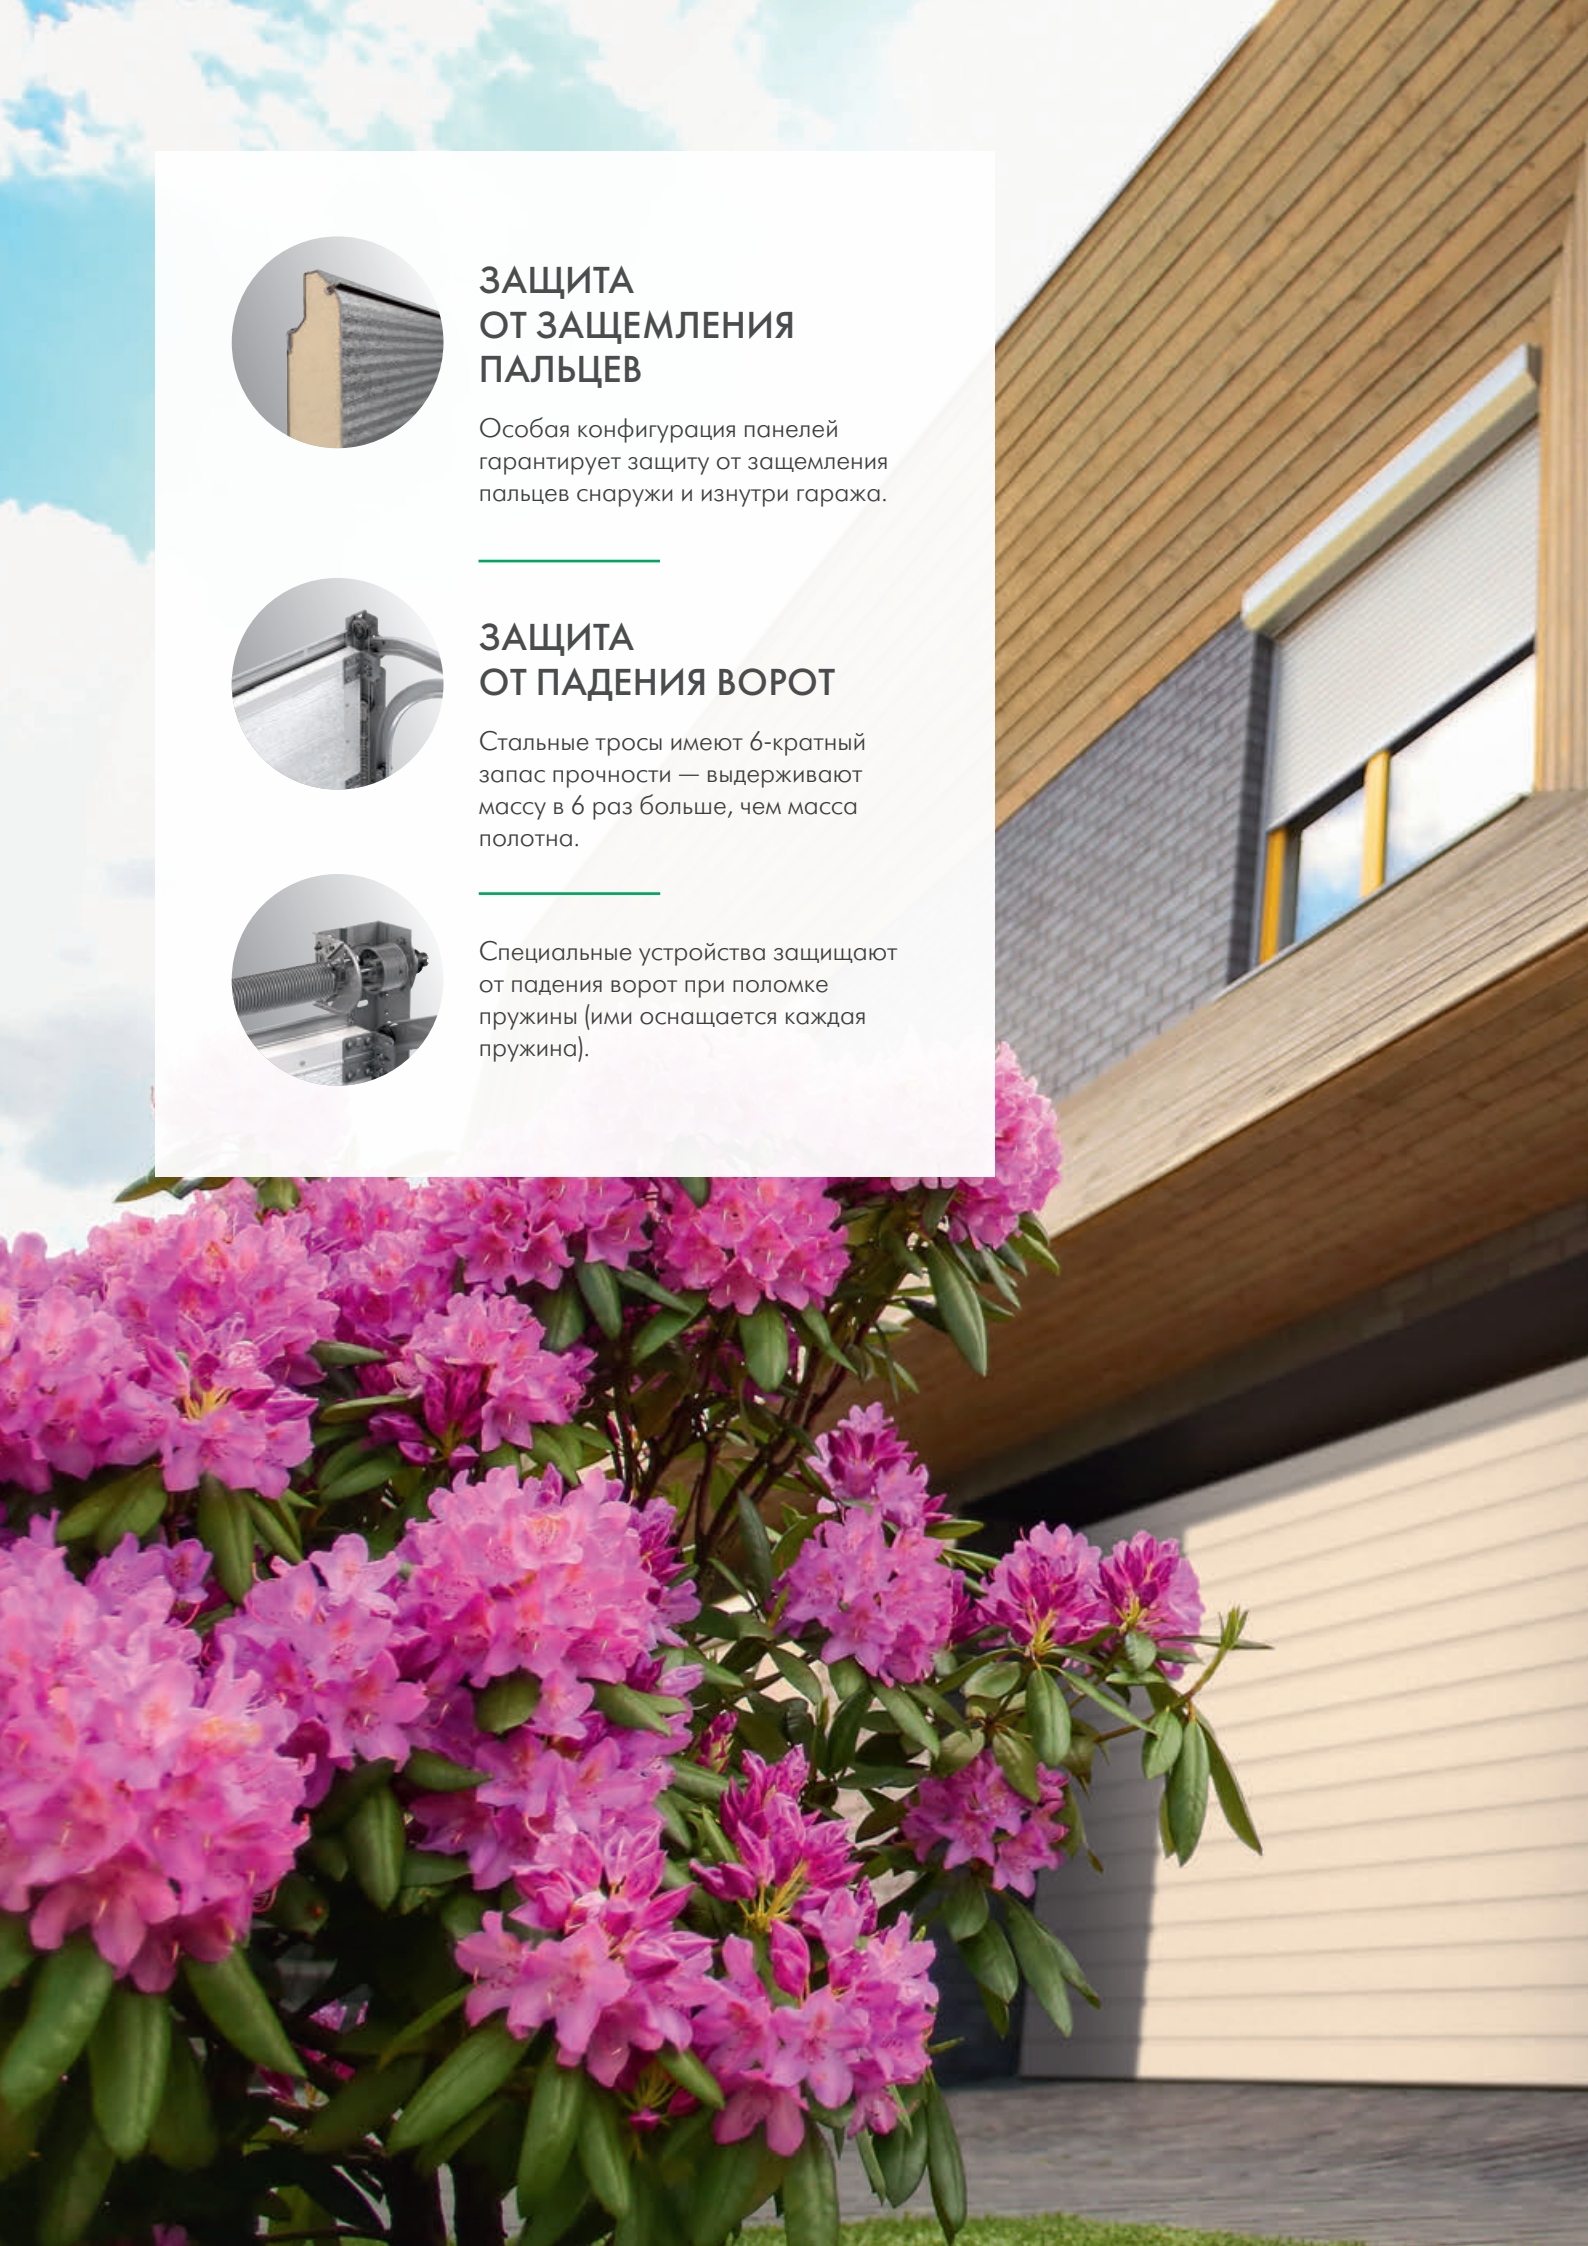

ЗАЩИТА ОТ ЗАЩЕМЛЕНИЯ ПАЛЬЦЕВ

Особая конфигурация панелей гарантирует защиту от защемления пальцев снаружи и изнутри гаража.

ЗАЩИТА ОТ ПАДЕНИЯ ВОРОТ

Стальные тросы имеют 6-кратный запас прочности — выдерживают массу в 6 раз больше, чем масса полотна.

Специальные устройства защищают от падения ворот при поломке пружины (ими оснащается каждая пружина).